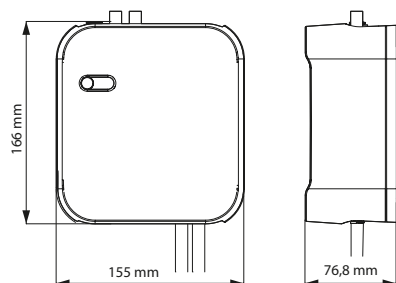

## Kraan Afmetingen

Kraangat voor kraan: 35 mm  
Kraangat voor regelaar: 35 mm

*KITCHEN Standard*

## Waterbox Afmetingen

*miscia Waterbox*

## Zeepbox Afmetingen

*miscia Zeepbox voor vacuümzak*