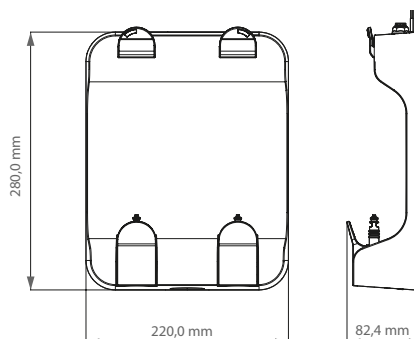

## Kraan Afmetingen

Kraangat voor kraan: 35 mm  
Kraangat voor regelaar: 35 mm

*KITCHEN Standard*

## Waterbox Afmetingen

*miscia Waterbox*

## Zeepbox Afmetingen

*miscia Zeepbox voor vacuümzak*