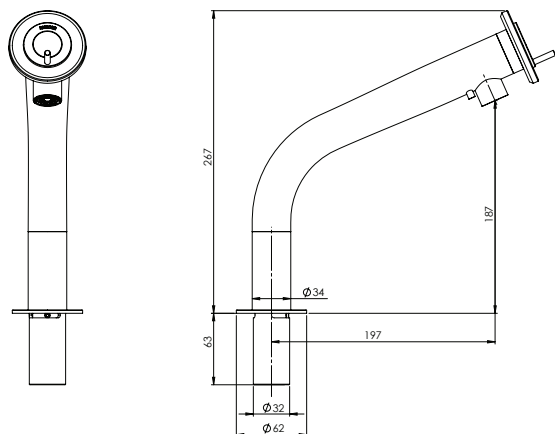

Technische Specificaties

Spanning	24 V_{DC}
Voedingsspanning	100 ~ 240 V_{AC} / 50 ~ 60 Hz
Operationele waterdruk	0,5 - 8 bar
Max. watertemperatuur	70 °C
Behuizingrating van PCB componenten	IP 55
Gewicht kraan (incl. slangen en kabels)	
Standaard model:	1,5 kg
Waterstroomregelaar	1,0 kg
Waterbox gewicht (incl. slangen)	1,75 kg
Zeepbox gewicht (excl. navullingen)	0,95 kg

Standaardinstellingen

Standaard dosering vloeistof 1	1 ml
Standaard dosering vloeistof 2	3 ml

Materiaal & Kleuren

Chroom

Kraan Afmetingen