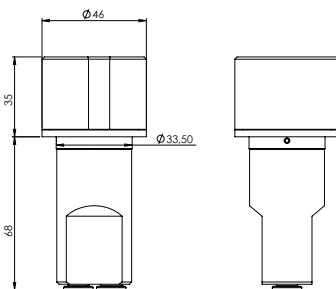

## Kraan Afmetingen

Kraangat voor kraan: 35 mm  
Kraangat voor regelaar: 35 mm

*KITCHEN Standard*

## Waterbox Afmetingen

*miscia Waterbox*